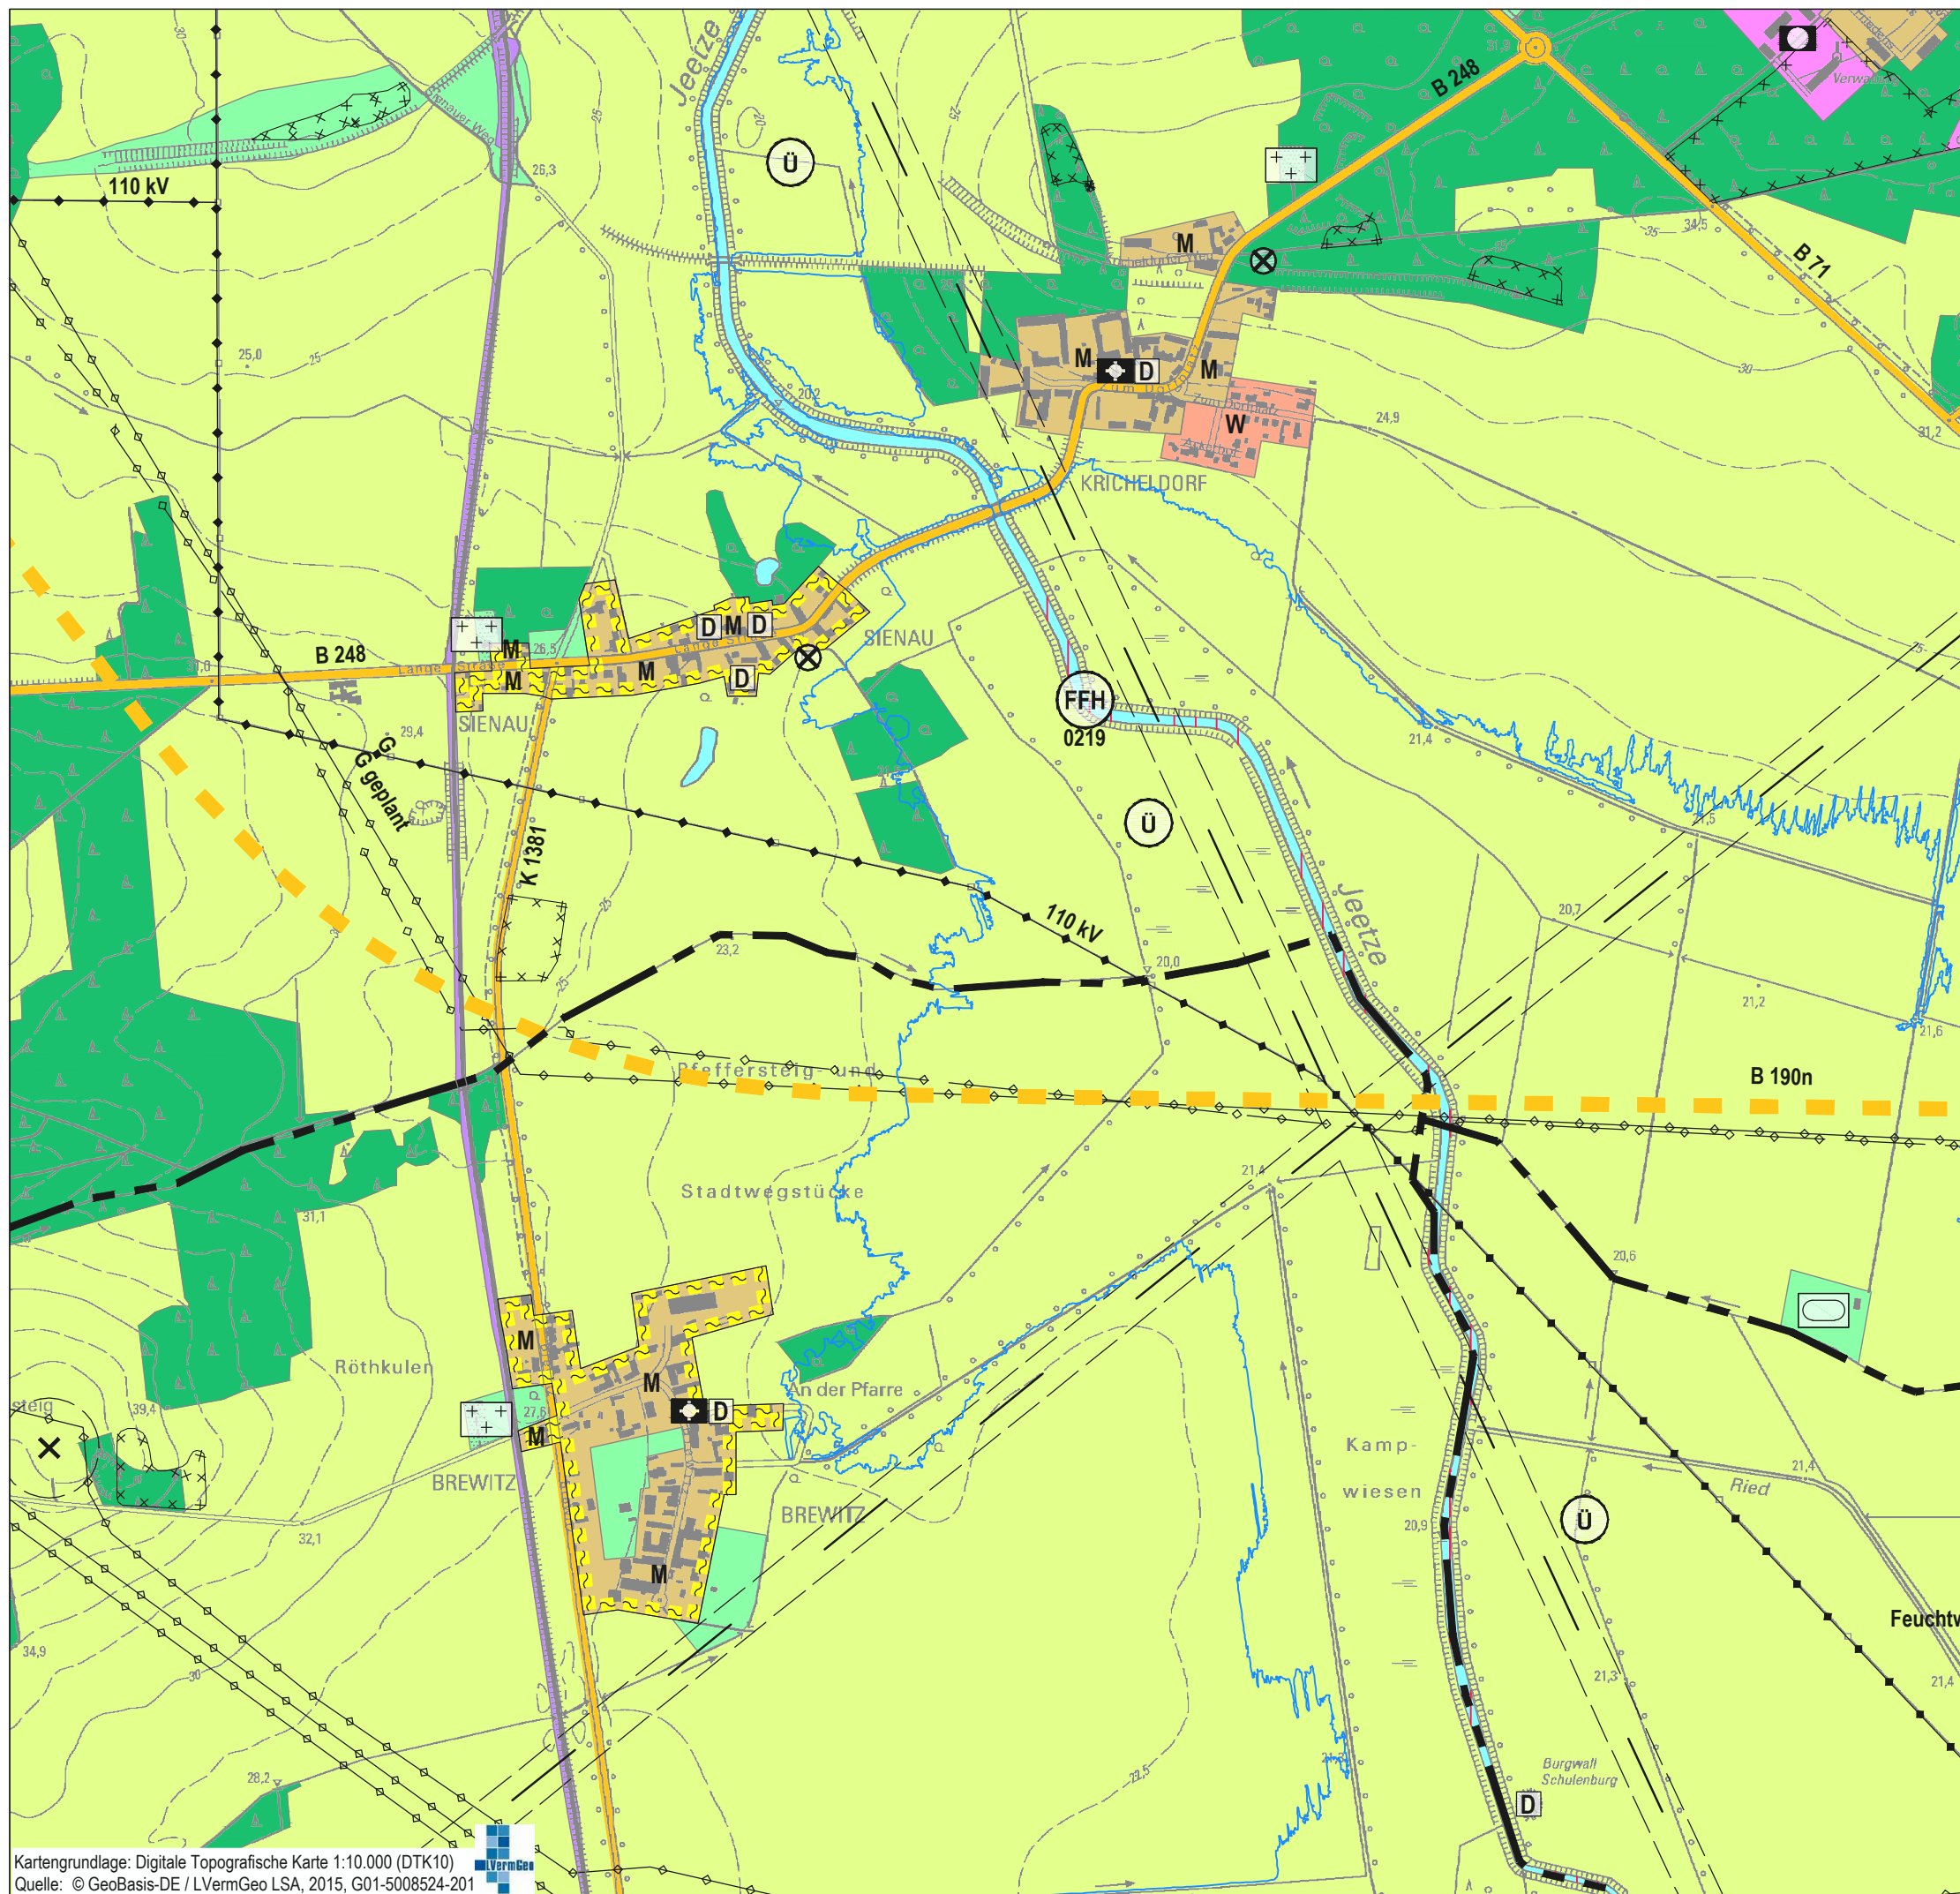

Hansestadt Salzwedel

Flächennutzungsplan Neuaufstellung

M 1:10.000

Stand: § 3 (2) / § 4 (2) BauGB

- OT Kricheldorf
- OT Sienu
- Kernstadt Salzwedel
- OT Brewitz
- Ortschaft Dambeck