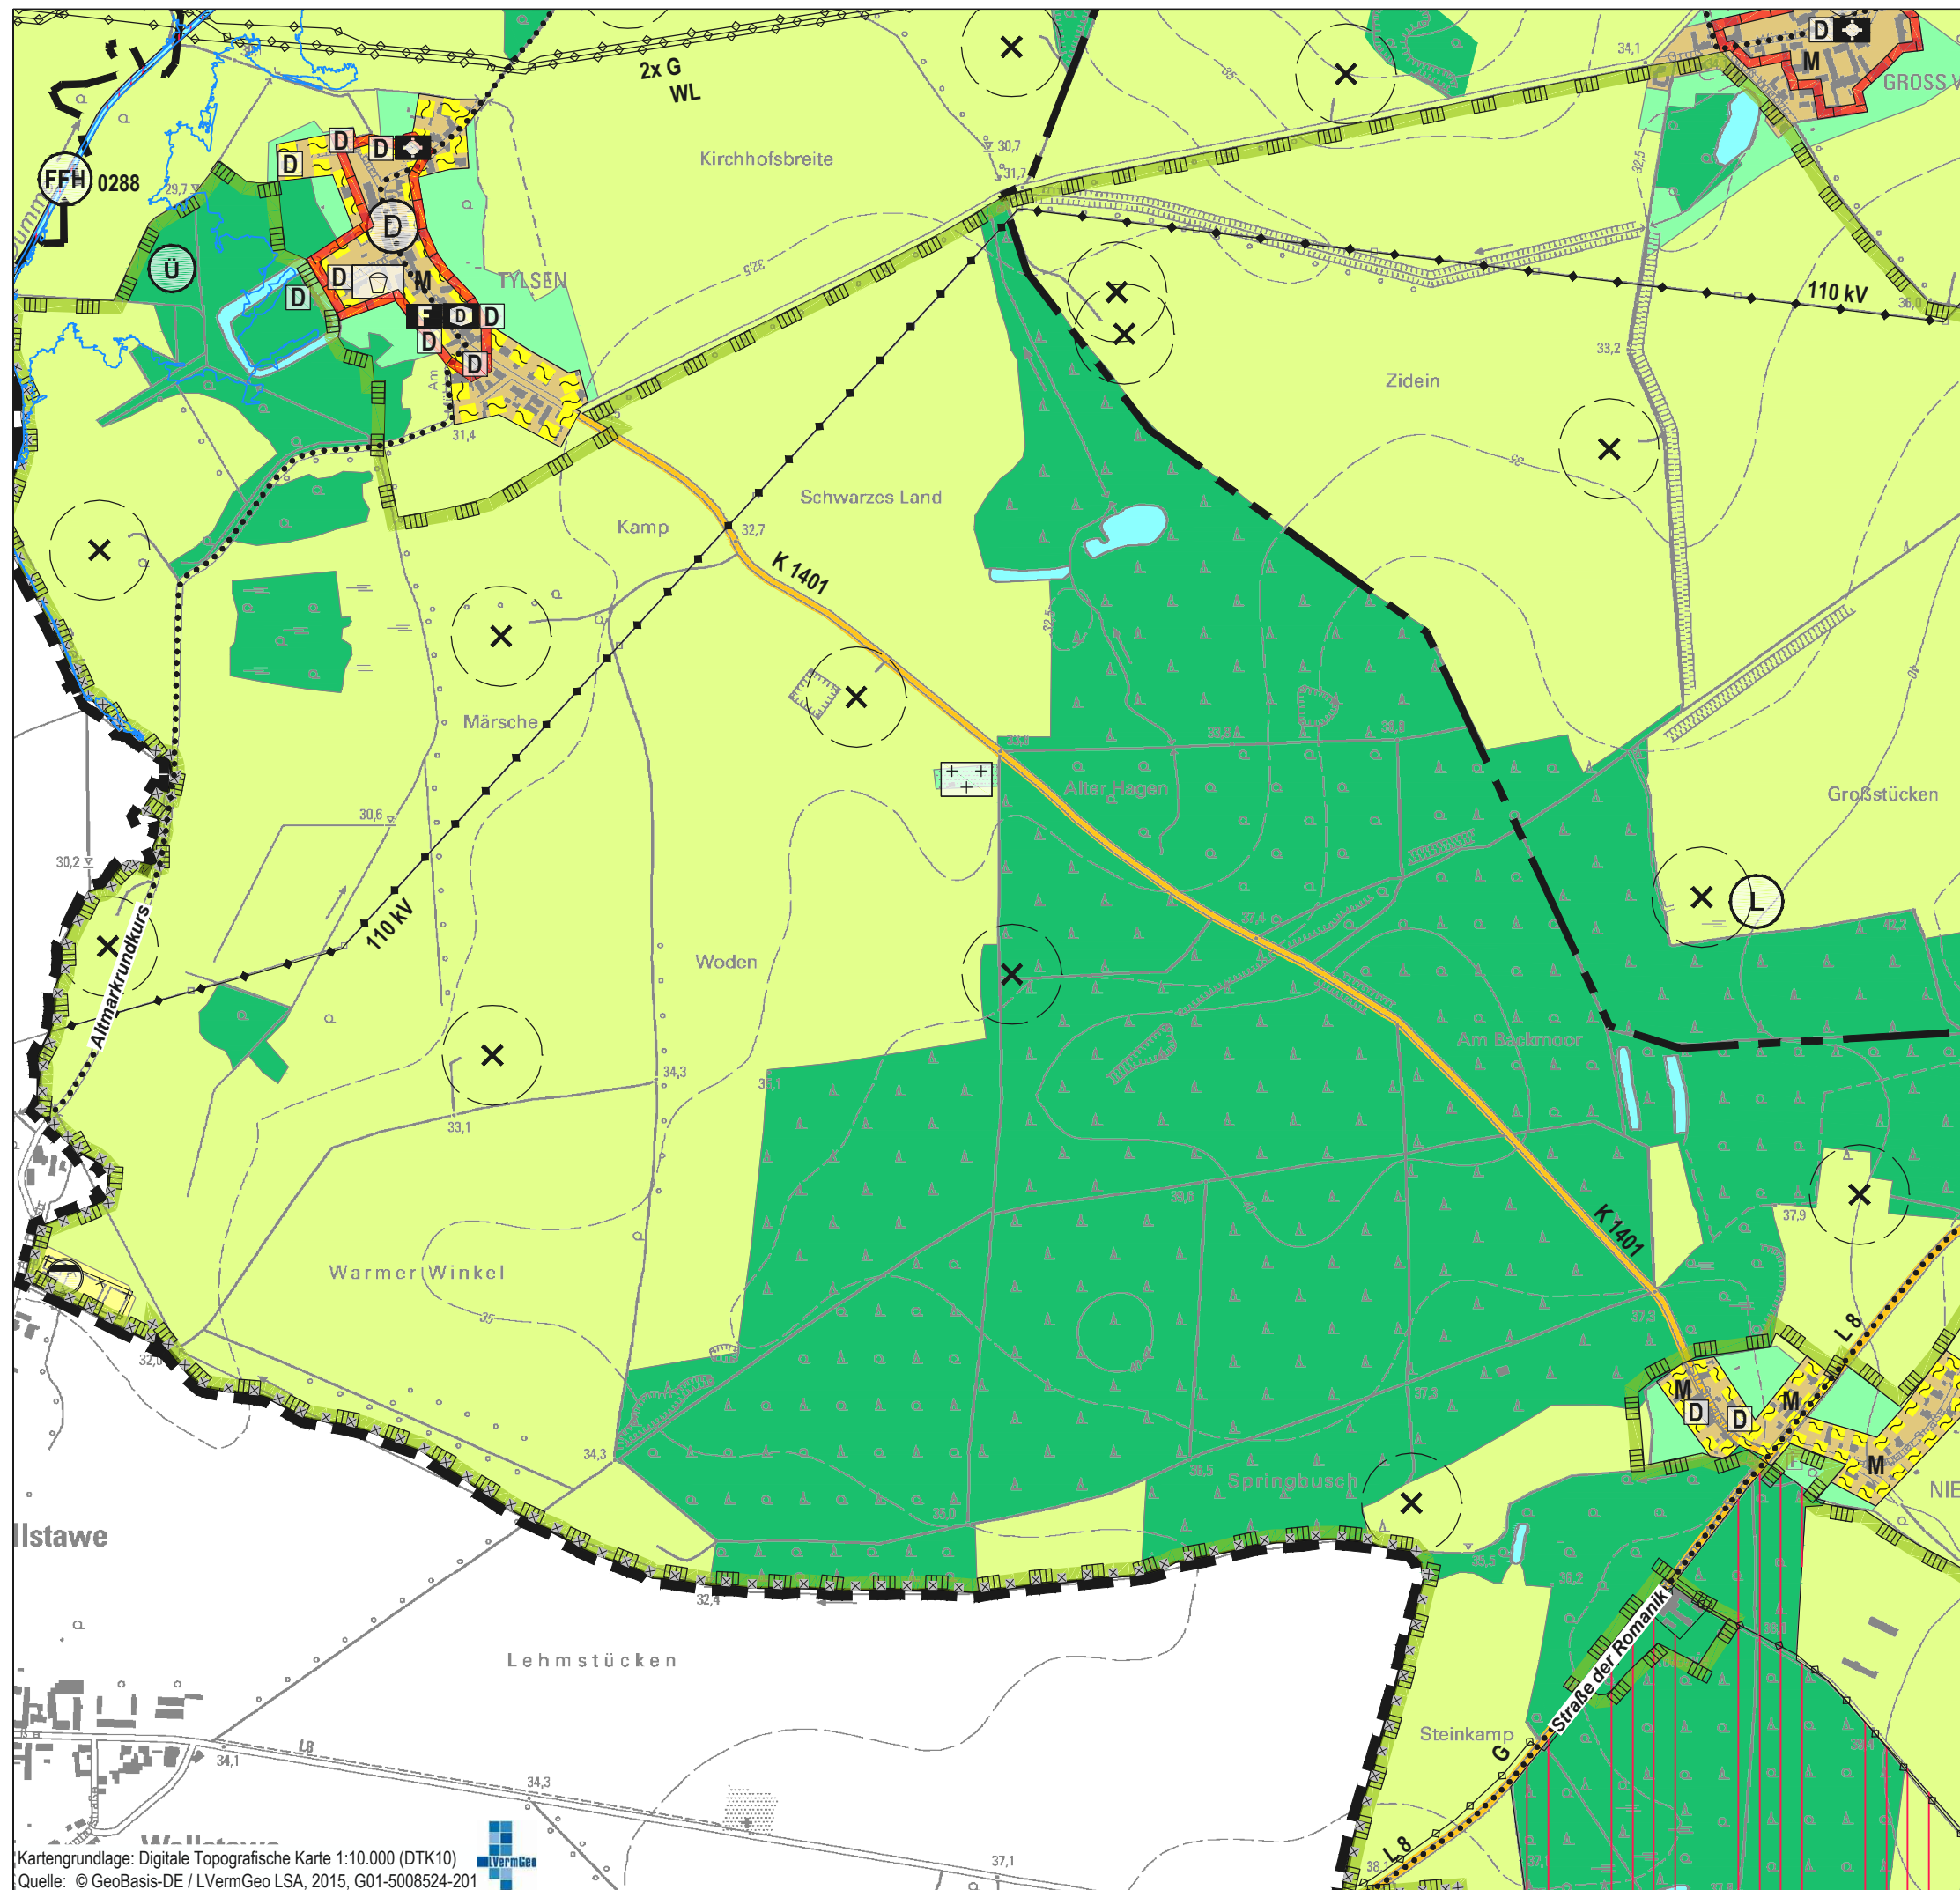

Hansestadt Salzwedel

Flächennutzungsplan Neuaufstellung

M 1:10.000

OT Tylsen
OT Niephagen
Ortschaft Tylsen