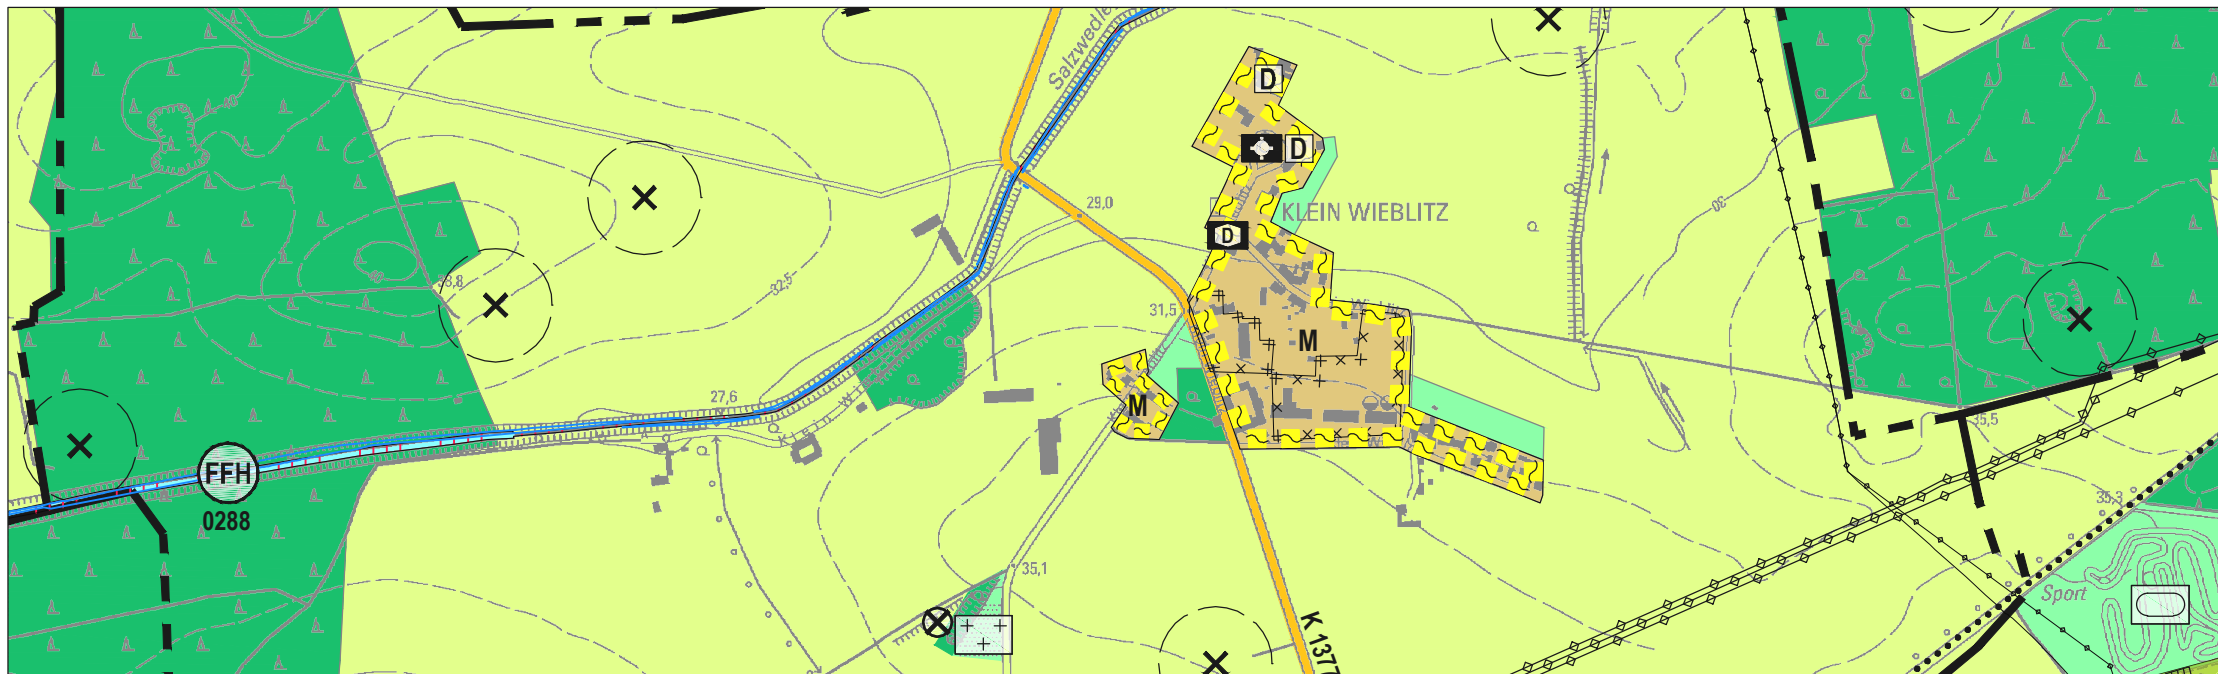

Hansestadt Salzwedel

Flächennutzungsplan Neuaufstellung

Kartengrundlage: Digitale Topografische Karte 1:10.000 (DTK10)
Quelle: © GeoBasis-DE / LVermGeo LSA, 2015, G01-5008524-201

M 1:10.000

OT Groß Wieblitz
OT Klein Wieblitz
OT Eversdorf

Ortschaft Wieblitz-Eversdorf

Stand: § 3 (2) / § 4 (2) BauGB

Dr.-Ing. W. Schwerdt Büro für Stadtplanung GbR - Waisenhausdamm 7 - 38100 Braunschweig