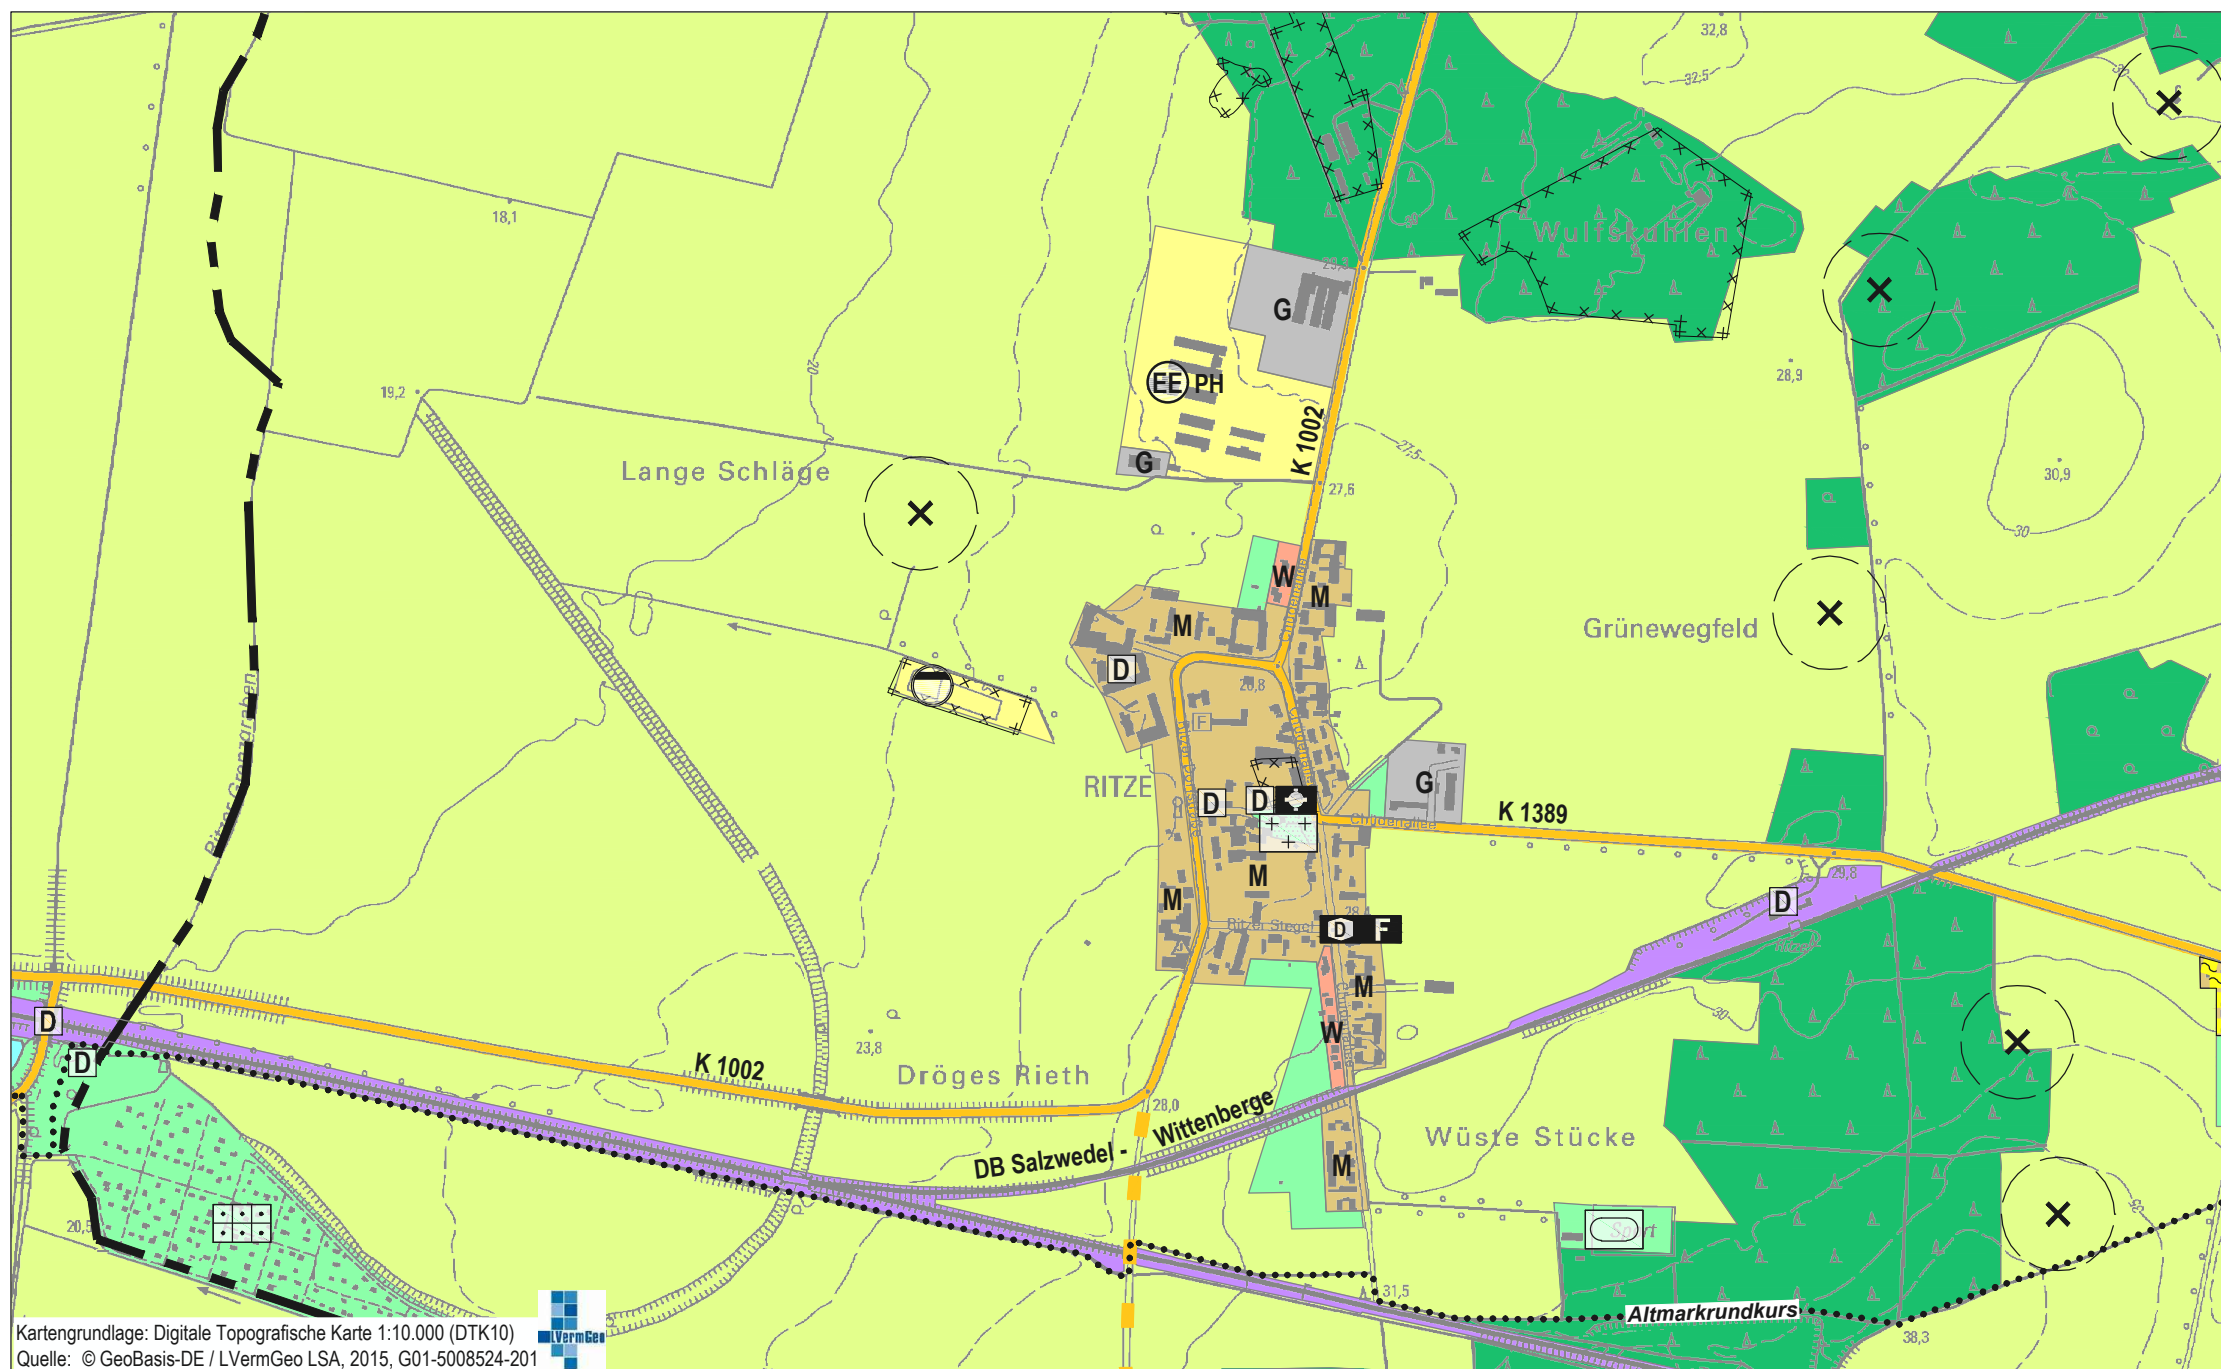

Hansestadt Salzwedel

Flächennutzungsplan Neuaufstellung

OT Klein Chüden
OT Ritze
Ortschaft Chüden

M 1:10.000

Stand: § 3 (2) / § 4 (2) BauGB