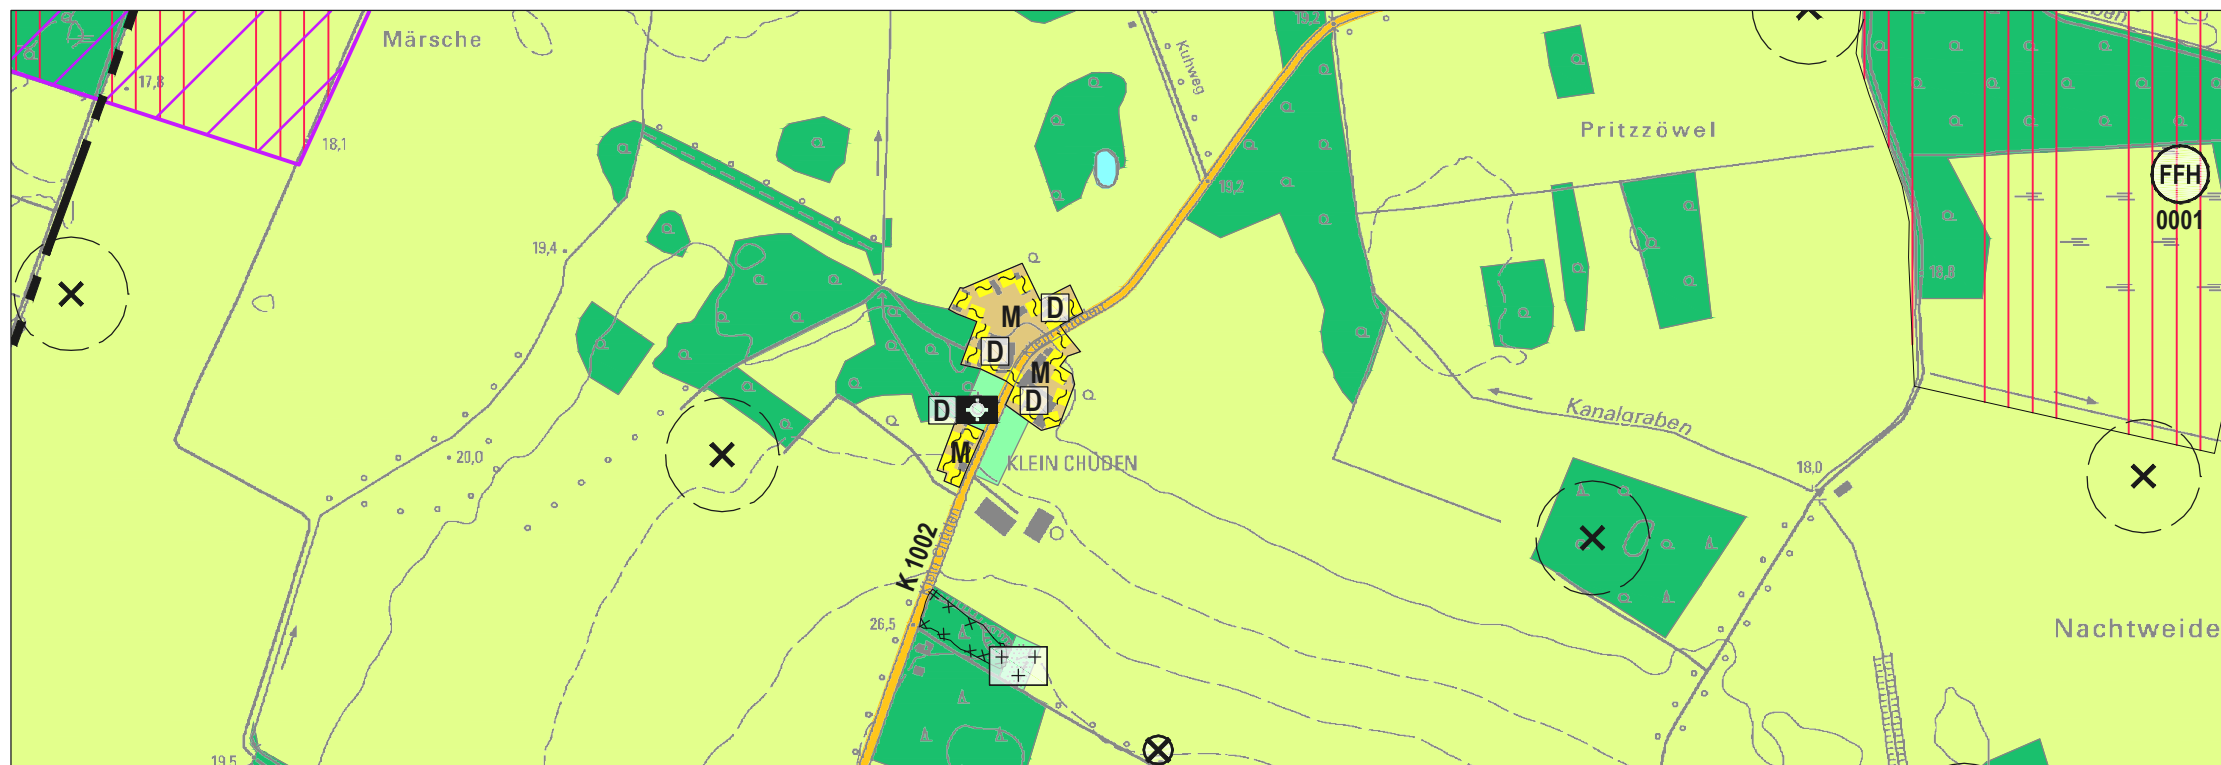

Hansestadt Salzwedel

Flächennutzungsplan Neuaufstellung

OT Klein Chüden
OT Ritze
Ortschaft Chüden

M 1:10.000

Stand: § 3 (2) / § 4 (2) BauGB